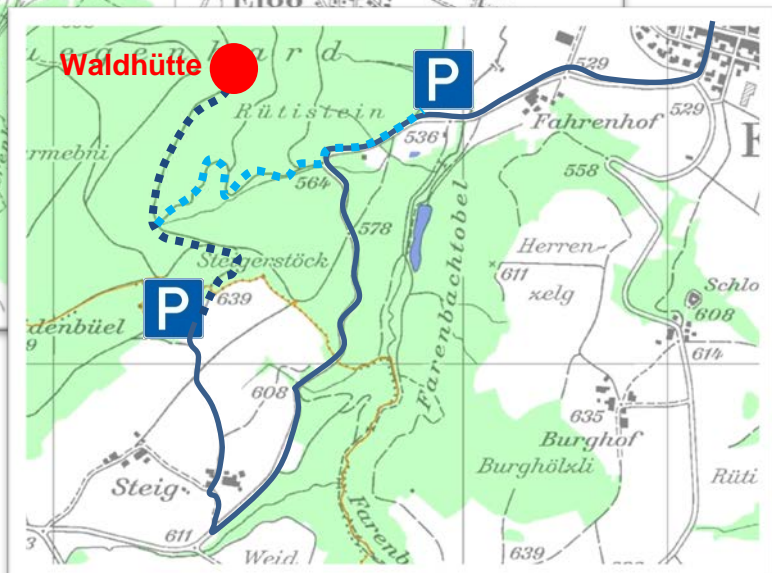

Waldhütte Guegenhard

- Weg mit Auto
- Fussweg zur Hütte ca. 10 Min.
- Fussweg zur Hütte ca. 15 Min. steil