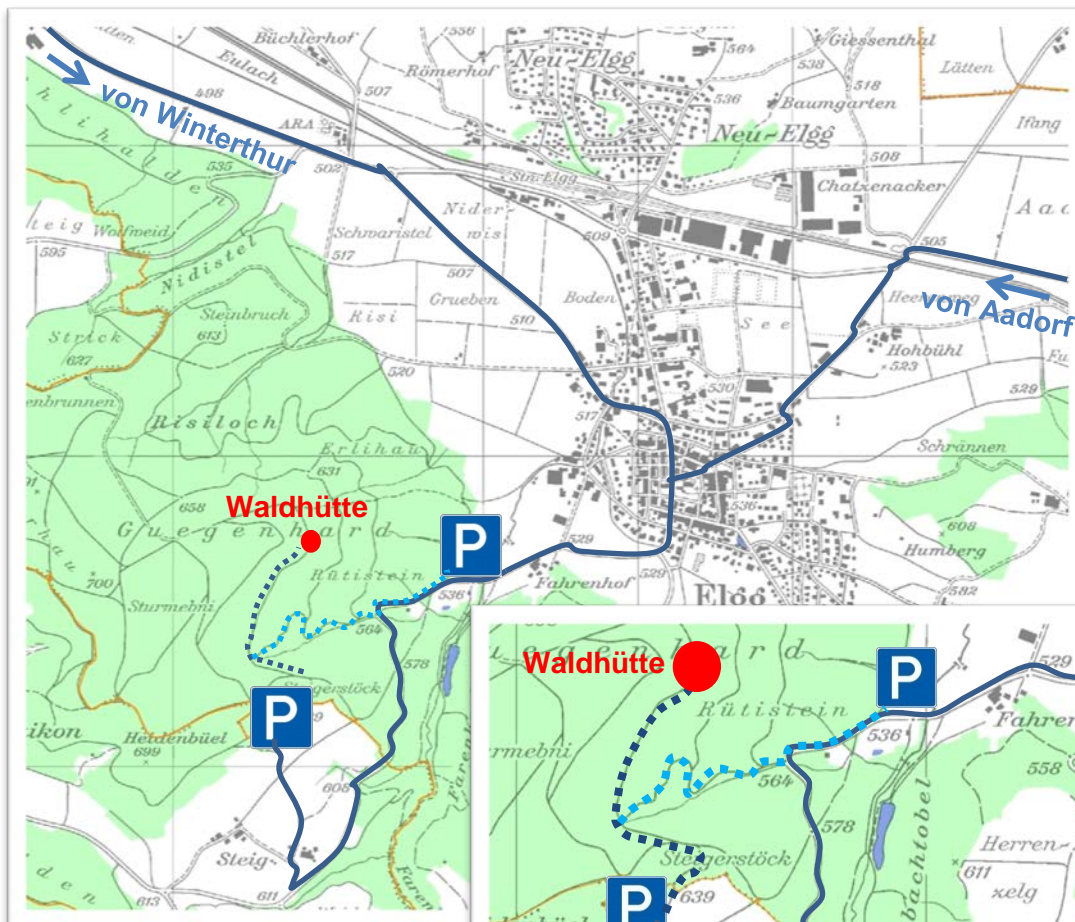

Waldhütte Guegenhard

- Weg mit Auto
- Fussweg zur Hütte ca. 10 Min.
- Fussweg zur Hütte ca. 15 Min. steil